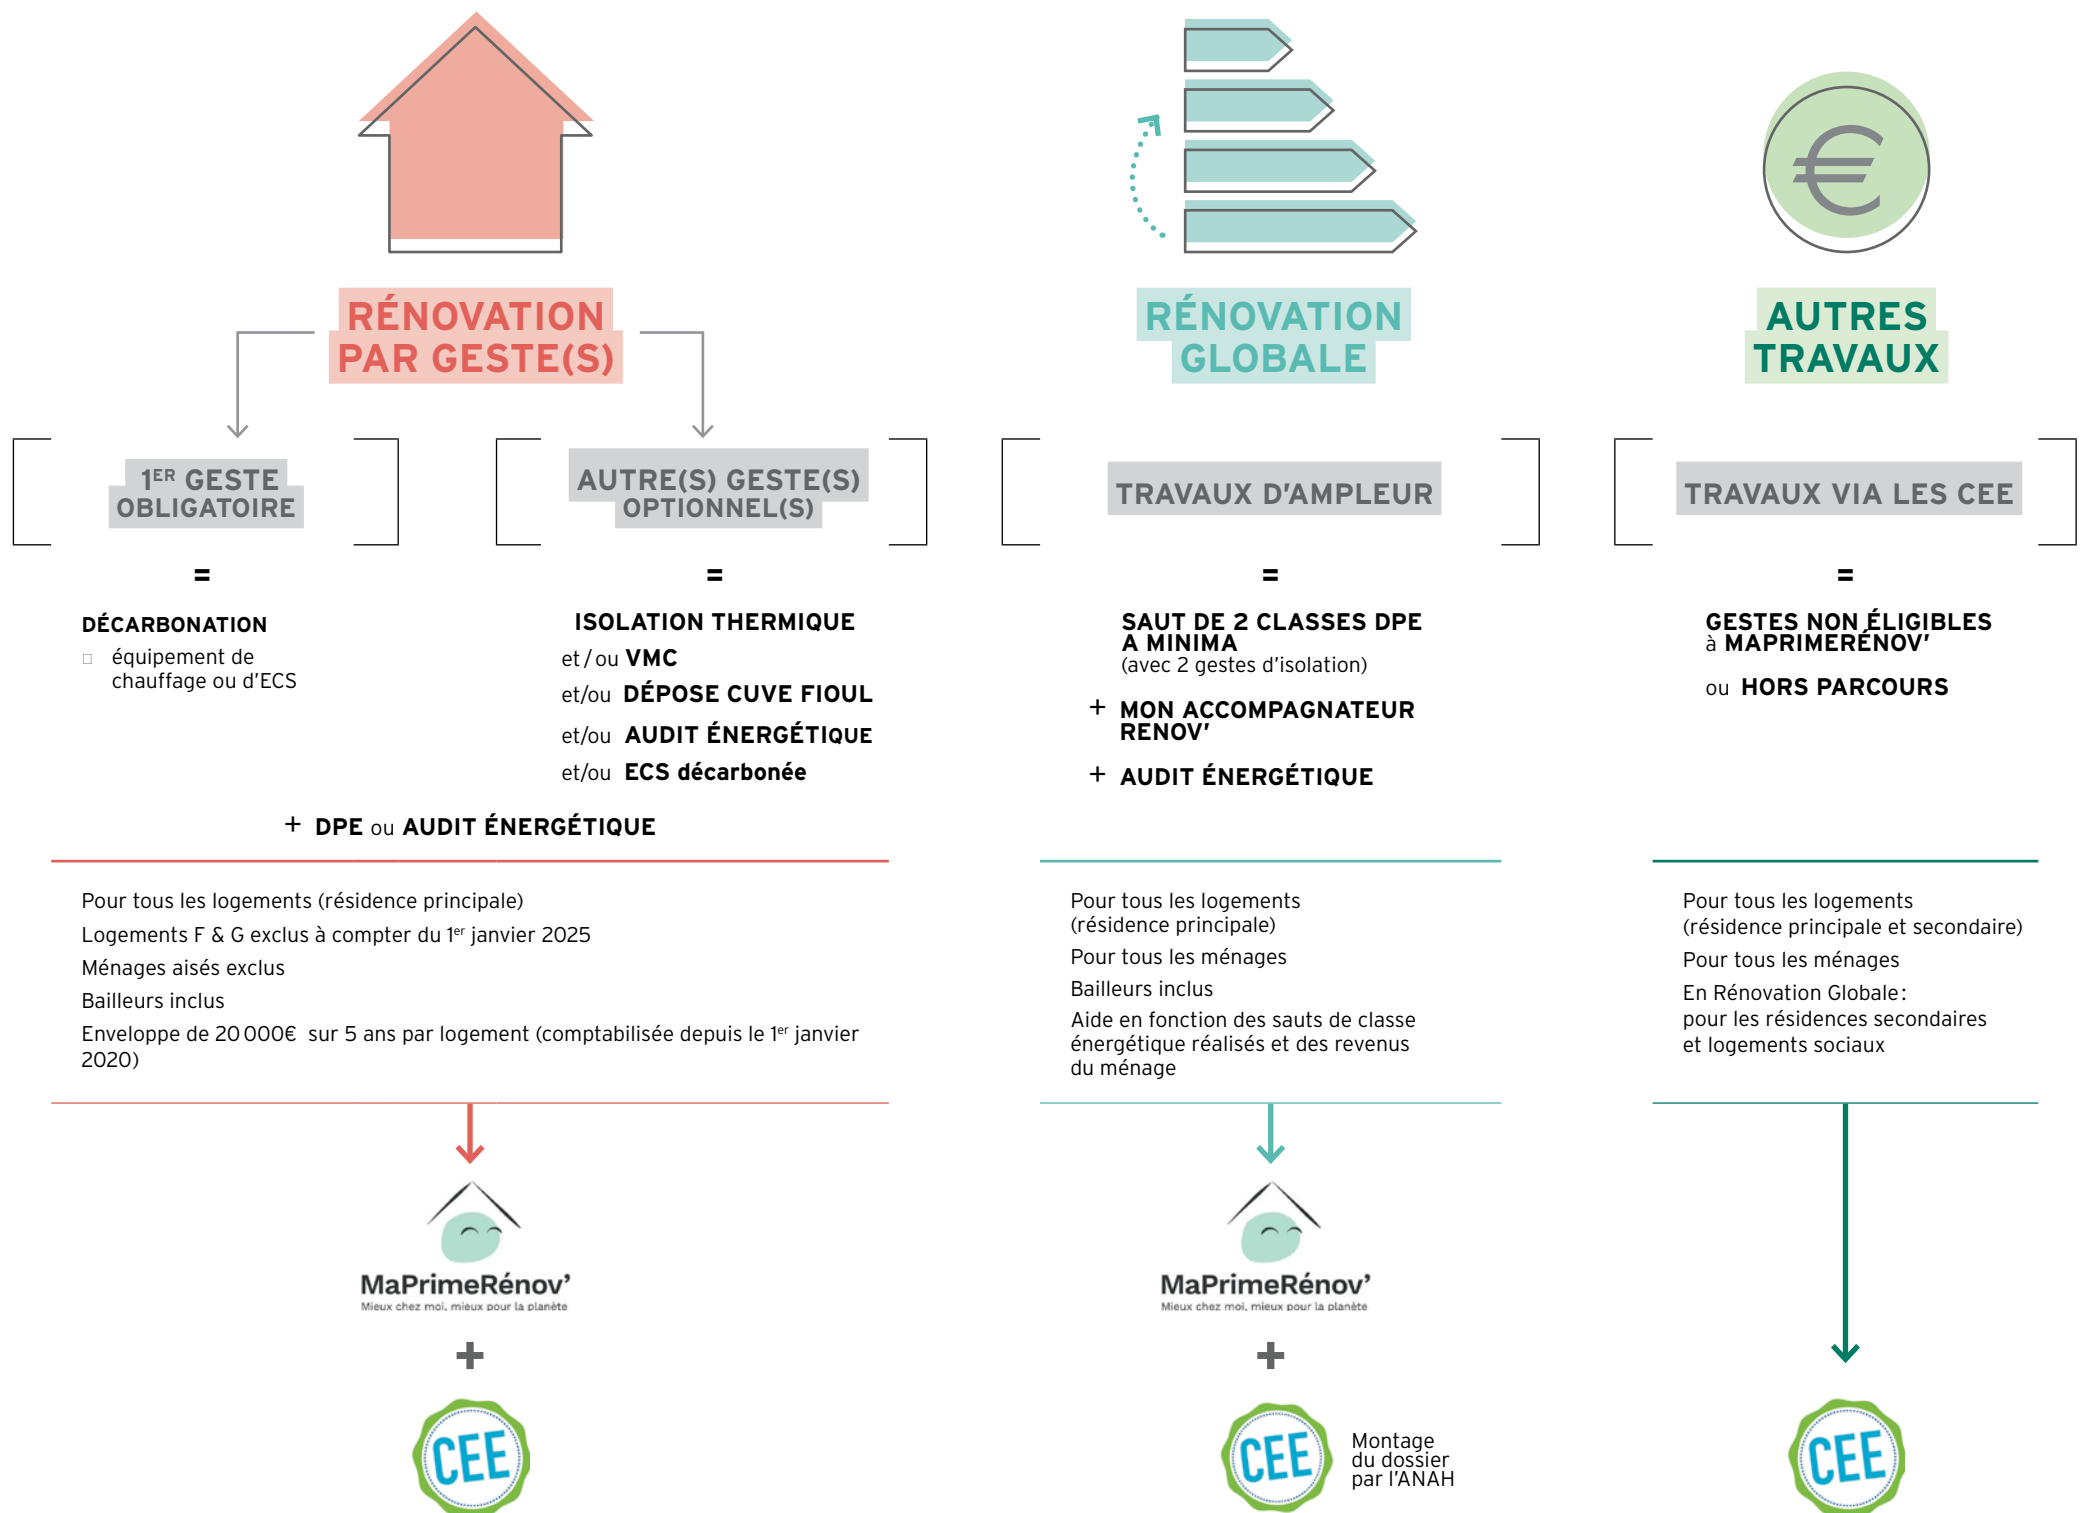

ZOOM SUR LES DIFFÉRENTS PARCOURS POSSIBLES

PLAFONDS DE RESSOURCES
2024

ÎLE-DE-FRANCE / REVENUS FISCAUX DE RÉFÉRENCE (€)

Nombre de personnes du ménage	MaPrimeRénov' & CEE			CEE uniquement
	MÉNAGES TRÈS MODESTES	MÉNAGES MODESTES	MÉNAGES INTERMÉDIAIRES	MÉNAGES AISÉS
1	jusqu'à 23 541	jusqu'à 28 657	jusqu'à 40 018	à partir de 40 018
2	jusqu'à 34 551	jusqu'à 42 058	jusqu'à 58 827	à partir de 58 827
3	jusqu'à 41 493	jusqu'à 50 513	jusqu'à 70 382	à partir de 70 382
4	jusqu'à 48 447	jusqu'à 58 981	jusqu'à 82 839	à partir de 82 839
5	jusqu'à 55 427	jusqu'à 67 473	jusqu'à 94 844	à partir de 94 844
Par personne supplémentaire	+ 6 970	+ 8 486	+ 12 006	+ 12 006